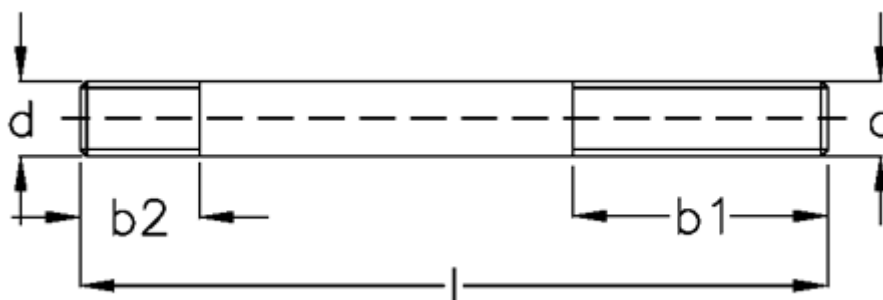

Varenummer: 20813749  
Beskrivelse: E+G Støttebolt for T-møtrik  
DIN 6379-M24-400

## Mål

b1 = 250

b2 = 35

d = M24

l = 400